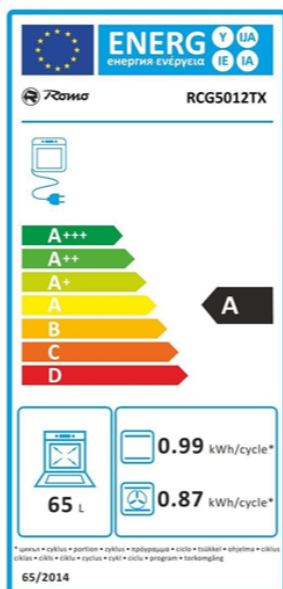

SPORÁK KOMBINOVANÝ RCG5012TX

Výrobce: Romo

Kód EAN: 5906006563172

Popis

Sporák 50 cm široký s plynovou varnou deskou a horkovzdušnou elektrickou troubou v nerezovém provedení; objem trouby 65 l; en. třída A; elektronický displej s časovačem; ovládací knoflíky s integrovaným zapalováním; 10 funkcí trouby včetně horkovzduchu, rychlého ohřevu, rozmrazování a grilu; vnitřní osvětlení trouby; šedý smalt pro snadné čištění trouby; průvodce pečením na vnitřní straně dveří; 3 skla ve dveřích s jednoduchou demontáží a čištěním; hořáky: 2 x 7,3 cm (střední výkon), 1 x 9,8 cm (vysoký výkon), 1 x 5,3 cm (nízký výkon); masivní litinové hořáky a rošty; zabezpečení proti úniku plynu; šuplík na příslušenství na kolečkách; Příslušenství: chromované vodící rošty, chromovaný bezpečnostní rošt, 1 x hluboký plech, 1 x mělký plech, 2 x teleskopický výsuv; rozměry (V x Š x H): 85 x 50 x 60 cm

Více informací o produktu:

<https://www.romocr.cz/cz/product/spotrak-kombinovany-rcg5012tx>

Technologie

Flat Design

Automatické zapalování hořáků

2 x teleskopický výsuv

3 skla ve dveřích

10 funkcí trouby včetně horkovzdušného